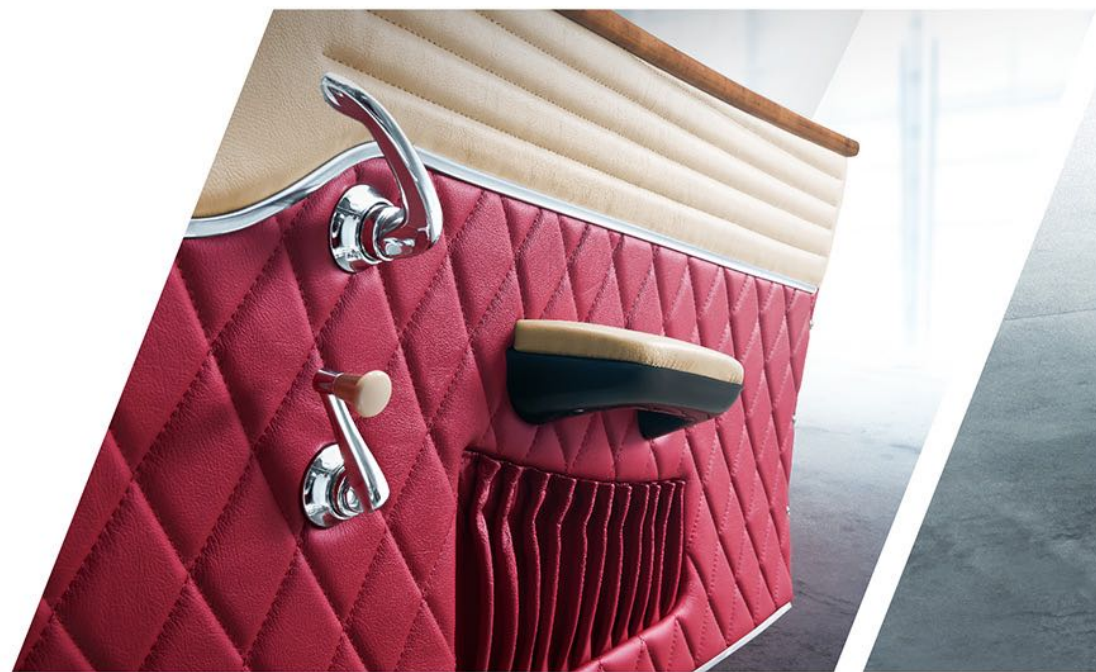

经典宝沃 传奇复兴

宝沃不仅是一个汽车品牌，更代表了汽车行业的复兴精神。被誉为“汽车梦想实现者”的天才汽车狂人“卡尔·宝沃”所创造的精神引领了一个汽车时代并传承至今。

经由卡尔·宝沃创立的汽车品牌“宝沃”至今近百年历史。承袭1919宝沃经典设计美学，打造全新的时代之车。宝沃BX3，为年轻而生。在继承经典的同时，更强调了运动能力与操控性，何谓动静兼备，宝沃BX3给你带来答案。

锐色·形色外露，高调出场

硬派的动感外观搭配年轻灵动的双色车身设计，
完美匹配当代时尚年轻群体，释放你的个性。
追求极致的审美需求，只需一眼，
BX3犀利灵动的设计线条即可俘获你那向往未来的心。