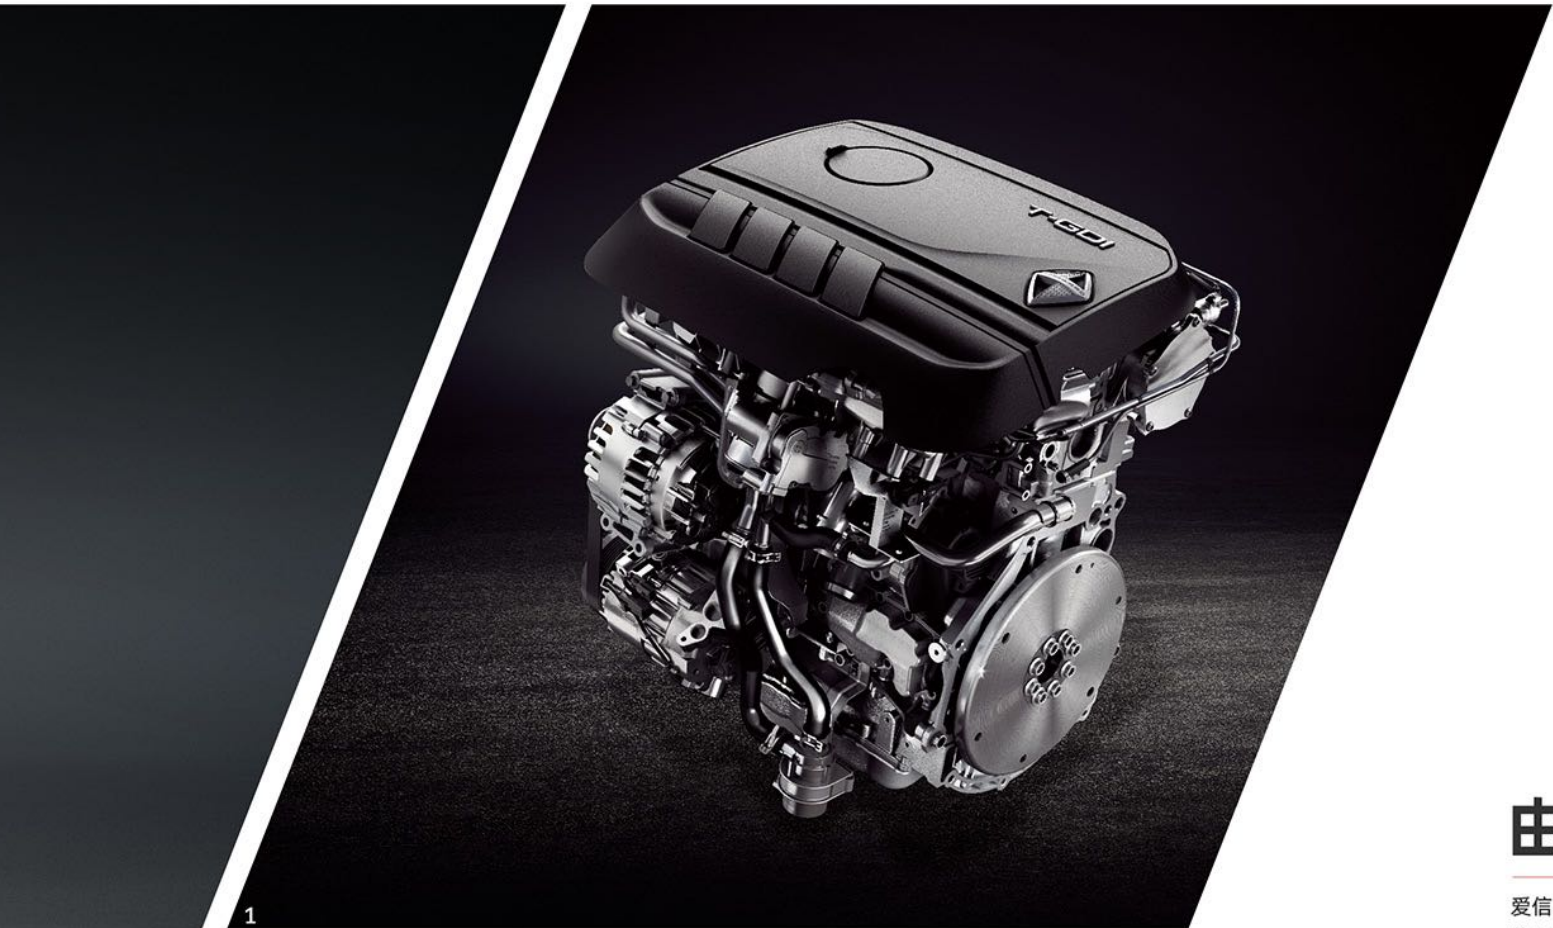

经典宝沃 传奇复兴

宝沃不仅是一个汽车品牌，更代表了汽车行业的复兴精神。被誉为“汽车梦想实现者”的天才汽车狂人“卡尔·宝沃”所创造的精神引领了一个汽车时代并传承至今。

经由卡尔·宝沃创立的汽车品牌“宝沃”至今近百年历史。承袭1919宝沃经典设计美学，打造全新的时代之车。宝沃BX3，为年轻而生。在继承经典的同时，更强调了运动能力与操控性，何谓动静兼备，宝沃BX3给你带来答案。

锐色·形色外露，高调出场

硬派的动感外观搭配年轻灵动的双色车身设计，
完美匹配当代时尚年轻群体，释放你的个性。
追求极致的审美需求，只需一眼，
BX3犀利灵动的设计线条即可俘获你那向往未来的心。

时尚内饰，心潮澎湃

别致的车身同款双色运动皮革座椅，
一出场即察觉无处躲藏的动感。
10.25英寸全液晶豪华仪表盘，
8英寸全彩触摸高清智慧中控屏映入眼帘，
只需入坐，感受非凡的时尚气息，下一秒澎湃前行。

1 | 10.25英寸全液晶豪华仪表盘

2 | 混搭风格座椅材质

动控兼备，释放自我

宝沃BX3配备了1.4T涡轮增压直喷式4缸发动机，带来超高的性能表现和超低的油耗。后多连杆式独立悬架兼顾操控性能，BX3碾压同级的驾控表现顷刻间令你忘乎所以。