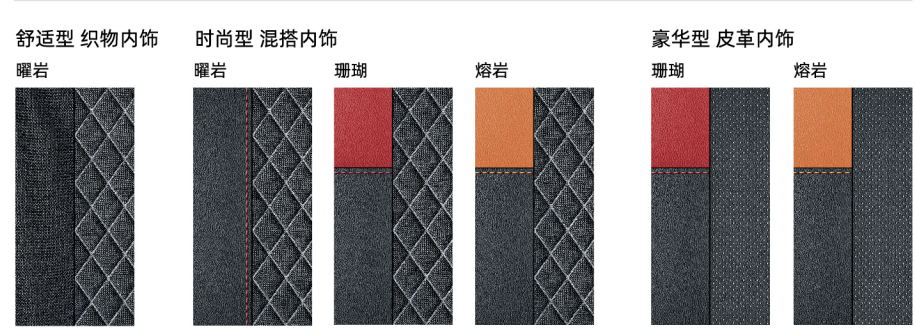

注: 1. ●表示配备该配置 ○表示选装该配置 -表示没有该配置
2. 选装包: 电动尾门&快递到车

声明:
1. 本页所示配置信息仅供参考, 实际配置信息以中国上市产品为准。
2. 由于印刷油墨的限制性, 所示油漆色彩可能与实际情况有所差别, 实际颜色以上市产品为准。

车身颜色

月光白		宝石红	
月光白-玛瑙黑/双色		宝石红-玛瑙黑/双色	
琥珀橙-玛瑙黑/双色		月光白-琥珀橙/双色	

轮毂

座椅材质