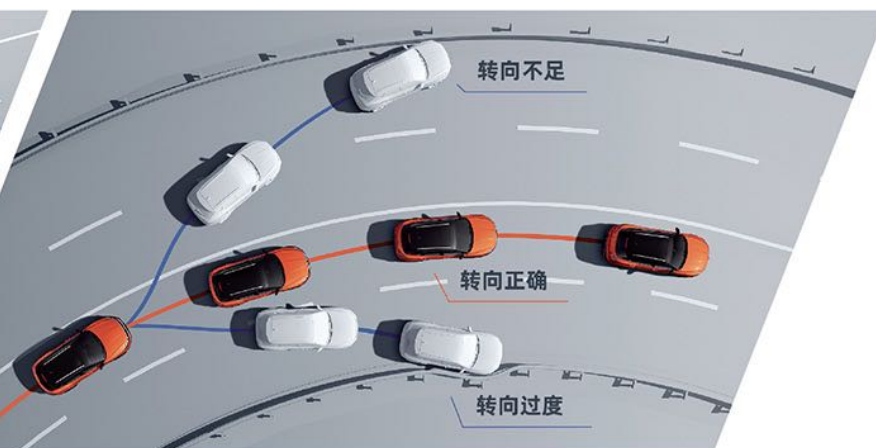

▲ 宝沃BX3悬挂反应速度灵敏精确、降低车内震动

ABS/DTC/BLF
制动防抱死系统/拖滞力矩控系统/制动灯闪烁

Auto-hold/HAC/EPB
自动驻车/上坡辅助系统/电子驻车系统

EBD/HBA/ECD
电子制动力分配系统/液压制动辅助/电子动态受控减速

TCS/EDS/ESC/CBC
牵引力控制系统/电子差速锁/车身动态电子稳定系统/弯道制动控制

德系安全，全面护航

宝沃BX3采用78%高强钢车身，
全方位安全气囊严格按照德系标准设计，
航母级别安全保障，为品质绝不妥协。

■ 热成型钢 ■ 先进高强钢 ■ 高强钢板 ■ 普通钢板

- 1 | 78%高强钢车身
- 2 | 全方位6气囊

智能互联，一触皆驭

宝沃车主专属B-Link智能互联系统，全面延伸至每个车辆使用场景，通过手机APP授权车辆智能钥匙，与好友实现车辆共享，智慧随行。智能语音控制全程恭候，无需激活，快速便捷实现对导航；8英寸全彩触摸高清智慧中控屏、十向多功能控制面板、方向盘控制键，3种操控方式自由选择。发动机、空调、开关车门锁、发送到车，让驾驶无负担更轻松，只需线上轻轻一触，一切皆可驾驭。

全景监测，智控全程

360°全景影像，完美展现全部细节。
 动静态轨迹线辅助泊车，进退自如；高精度辅助雷达，距离提示更精准；
 不同颜色距离提示，实时保持安全距离。
 所有细节了然于目，全程一手掌控。

- 1 | 前置摄像头
- 2 | 前后泊车雷达
- 3 | 360°全景影像
- 4 | 直接式实时精准胎压检测
- 5 | 十向多功能控制面板

1

2

3

舒适随享，怡然生活

BX3的智能自动控温空调与AQS车内空气质量管理系统的组合，为你带来清新怡然的舒适体验；可设定开启高度的掀背式电动尾门，配备电动开闭装置，适应你的需要；遥控钥匙，中控台按钮，尾门按钮三种启闭方式，满足你的生活习惯，便捷你的生活。