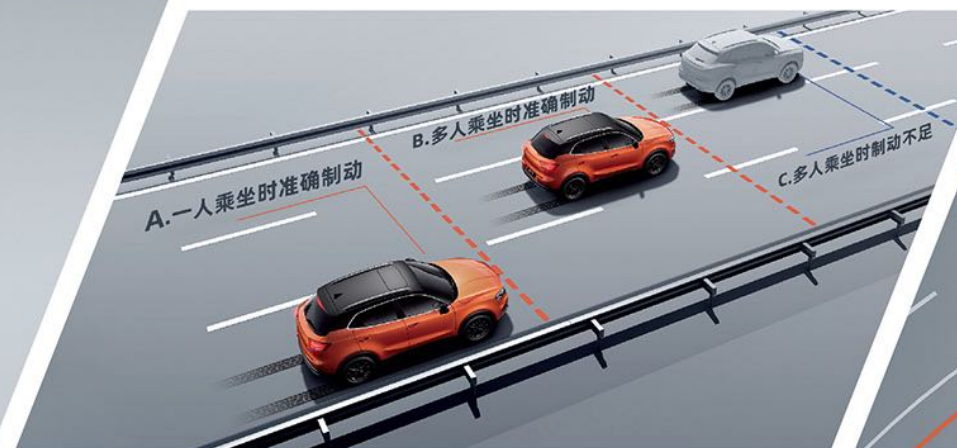

TCS/EDS/ESC/CBC
牵引力控制系统/电子差速锁/车身动态电子稳定系统/弯道制动控制

EBD/HBA/ECD
电子制动力分配系统/液压制动辅助/电子动态受控减速