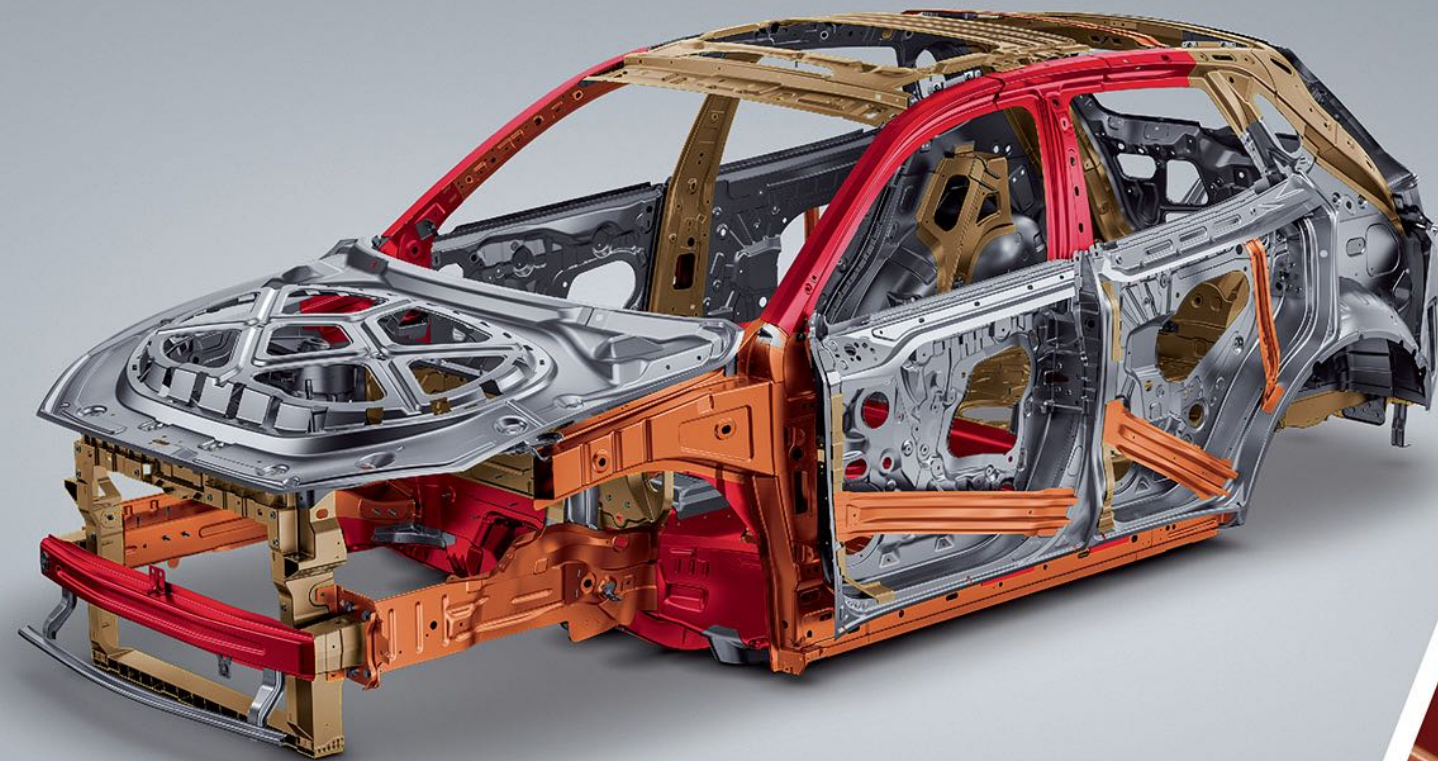

德系安全，全面护航

宝沃BX3采用78%高强钢车身，
全方位安全气囊严格按照德系标准设计，
航母级别安全保障，为品质绝不妥协。

■ 热成型钢 ■ 先进高强钢 ■ 高强钢板 ■ 普通钢板

- 1 | 78%高强钢车身
- 2 | 全方位6气囊