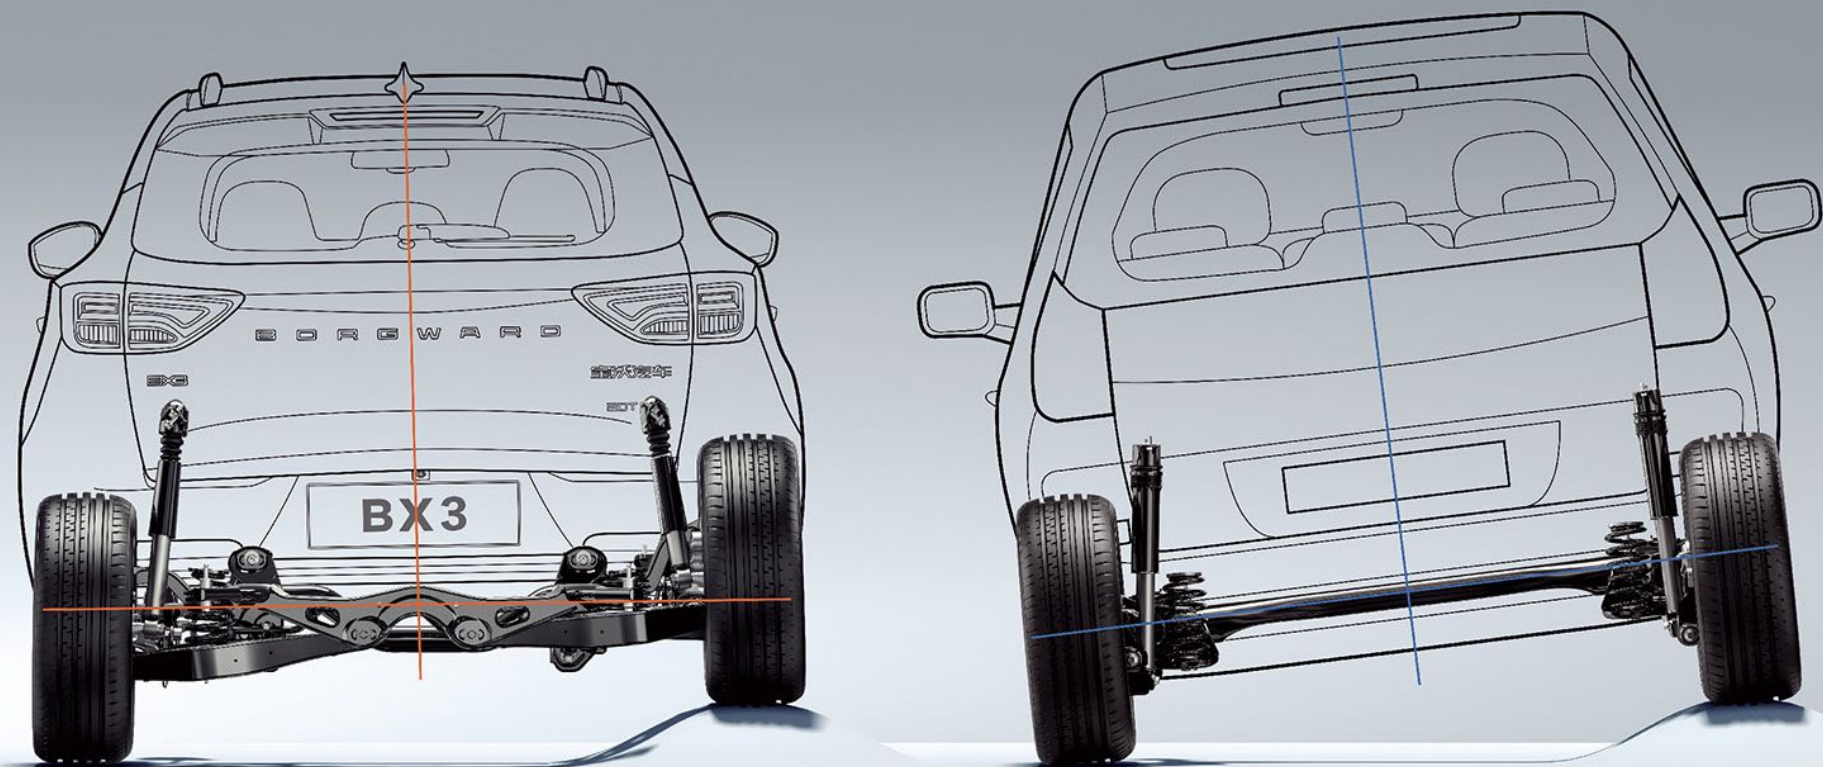

▲ 宝沃BX3悬挂反应速度灵敏精确、降低车内震动

ABS/DTC/BLF
制动防抱死系统/拖滞力矩控系统/制动灯闪烁

Auto-hold/HAC/EPB
自动驻车/上坡辅助系统/电子驻车系统

EBD/HBA/ECD
电子制动力分配系统/液压制动辅助/电子动态受控减速

TCS/EDS/ESC/CBC
牵引力控制系统/电子差速锁/车身动态电子稳定系统/弯道制动控制

德系安全，全面护航

宝沃BX3采用78%高强钢车身，
全方位安全气囊严格按照德系标准设计，
航母级别安全保障，为品质绝不妥协。